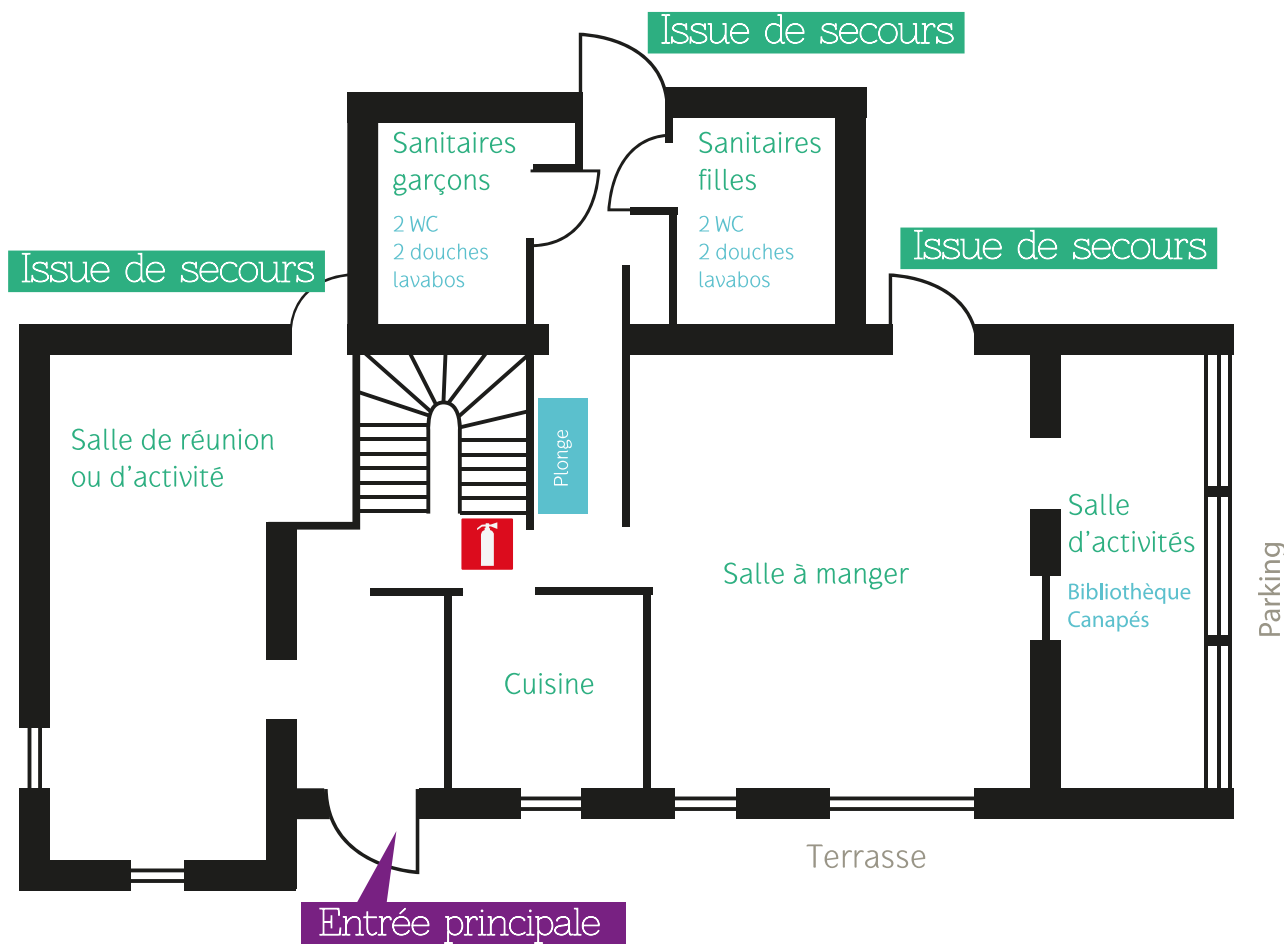

Rez-de-chaussée

Plan intérieur
du chalet des Ribes

Le chalet des Ribes
49 places

www.chalets-biaysse.fr
infos@chalets-biaysse.fr
06.69.18.01.10
04.92.20.93.74
Chalets Accueil de la Biaysse
Les Ribes
05 310 Freissinières

1^{er} Étage : 26 lits

Plan intérieur
du chalet des Ribes

www.chalets-biaysse.fr
infos@chalets-biaysse.fr
06.69.18.01.10
04.92.20.93.74
Chalets Accueil de la Biaysse
Les Ribes
05 310 Freissinières

2^{ème} Étage : 18 lits