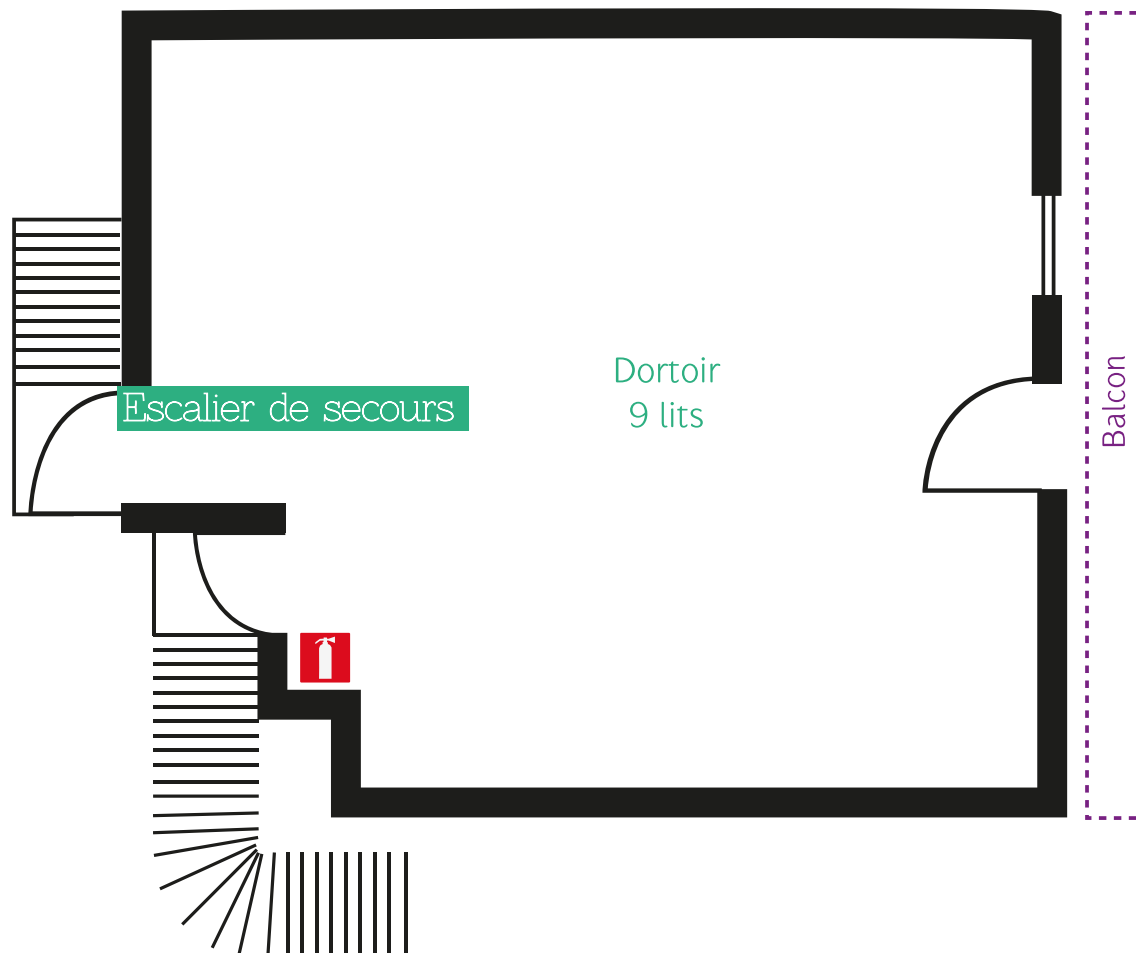

1^{er} Étage : 26 lits

Plan intérieur
du chalet des Ribes

www.chalets-biaysse.fr
infos@chalets-biaysse.fr
06.69.18.01.10
04.92.20.93.74
Chalets Accueil de la Biaysse
Les Ribes
05 310 Freissinières

2^{ème} Étage : 18 lits

Plan intérieur
du chalet des Ribes

Le chalet des Ribes
49 places

www.chalets-biaysse.fr
infos@chalets-biaysse.fr

06.69.18.01.10

04.92.20.93.74

Chalets Accueil de la Biaysse

Les Ribes

05 310 Freissinières

3^{ème} Étage : 9 lits

Plan intérieur
du chalet des Ribes

Le chalet des Ribes
49 places

www.chalets-biaysse.fr
infos@chalets-biaysse.fr
06.69.18.01.10
04.92.20.93.74
Chalets Accueil de la Biaysse
Les Ribes
05 310 Freissinières