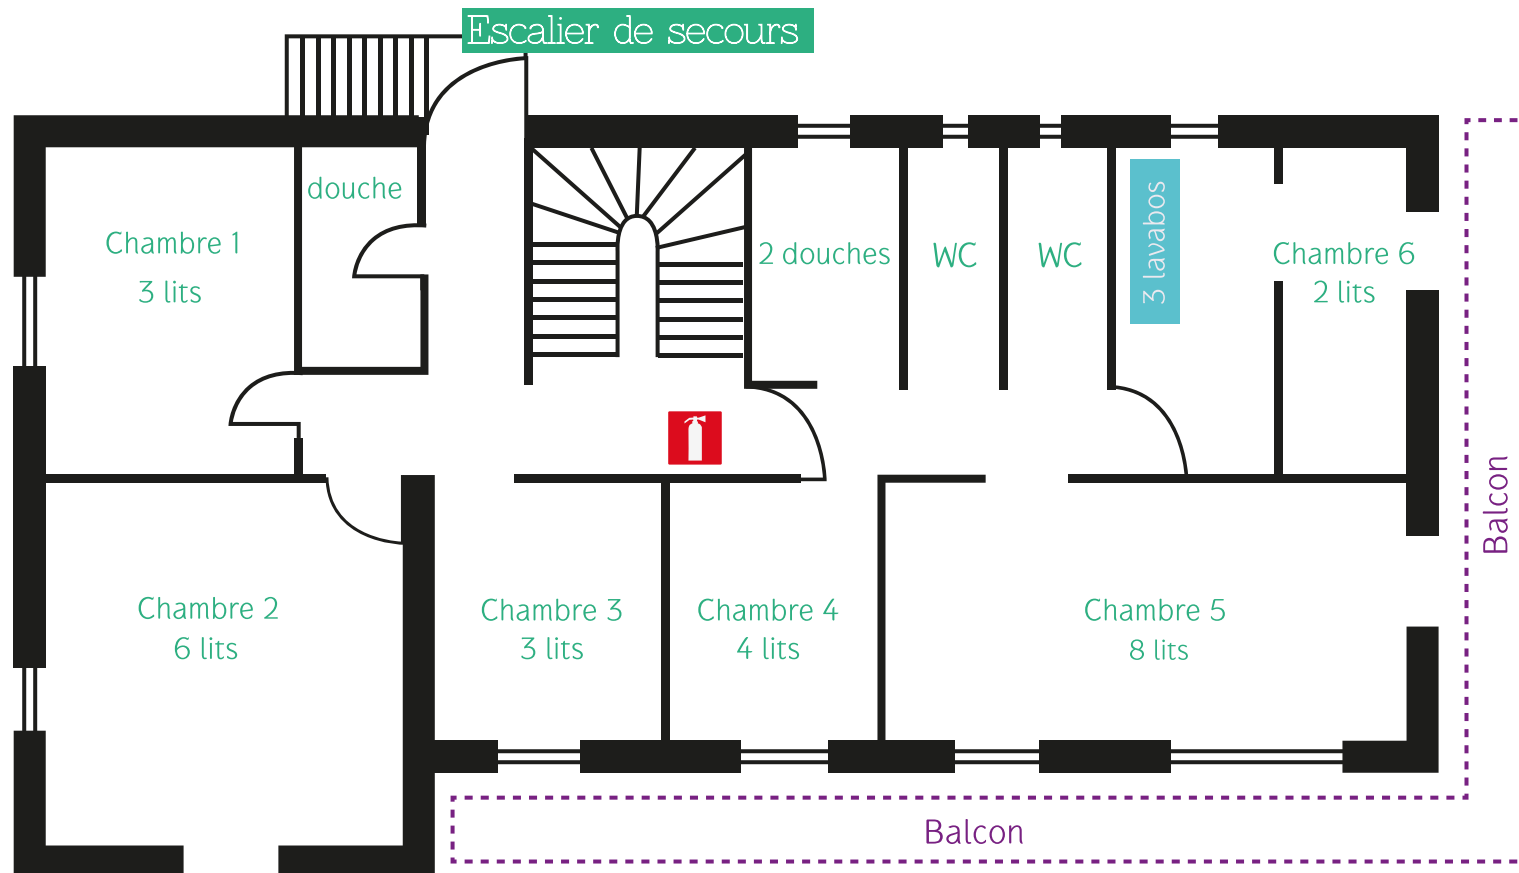

Rez-de-chaussée

Plan intérieur
du chalet des Ribes

Le chalet des Ribes
49 places

www.chalets-biaysse.fr
infos@chalets-biaysse.fr
06.69.18.01.10
04.92.20.93.74
Chalets Accueil de la Biaysse
Les Ribes
05 310 Freissinières

1^{er} Étage : 26 lits

Plan intérieur
du chalet des Ribes

www.chalets-biaysse.fr
infos@chalets-biaysse.fr
06.69.18.01.10
04.92.20.93.74
Chalets Accueil de la Biaysse
Les Ribes
05 310 Freissinières

2^{ème} Étage : 18 lits

3^{ème} Étage : 9 lits

Plan intérieur
du chalet des Ribes

Le chalet des Ribes
49 places

www.chalets-biaysse.fr
infos@chalets-biaysse.fr
06.69.18.01.10
04.92.20.93.74
Chalets Accueil de la Biaysse
Les Ribes
05 310 Freissinières