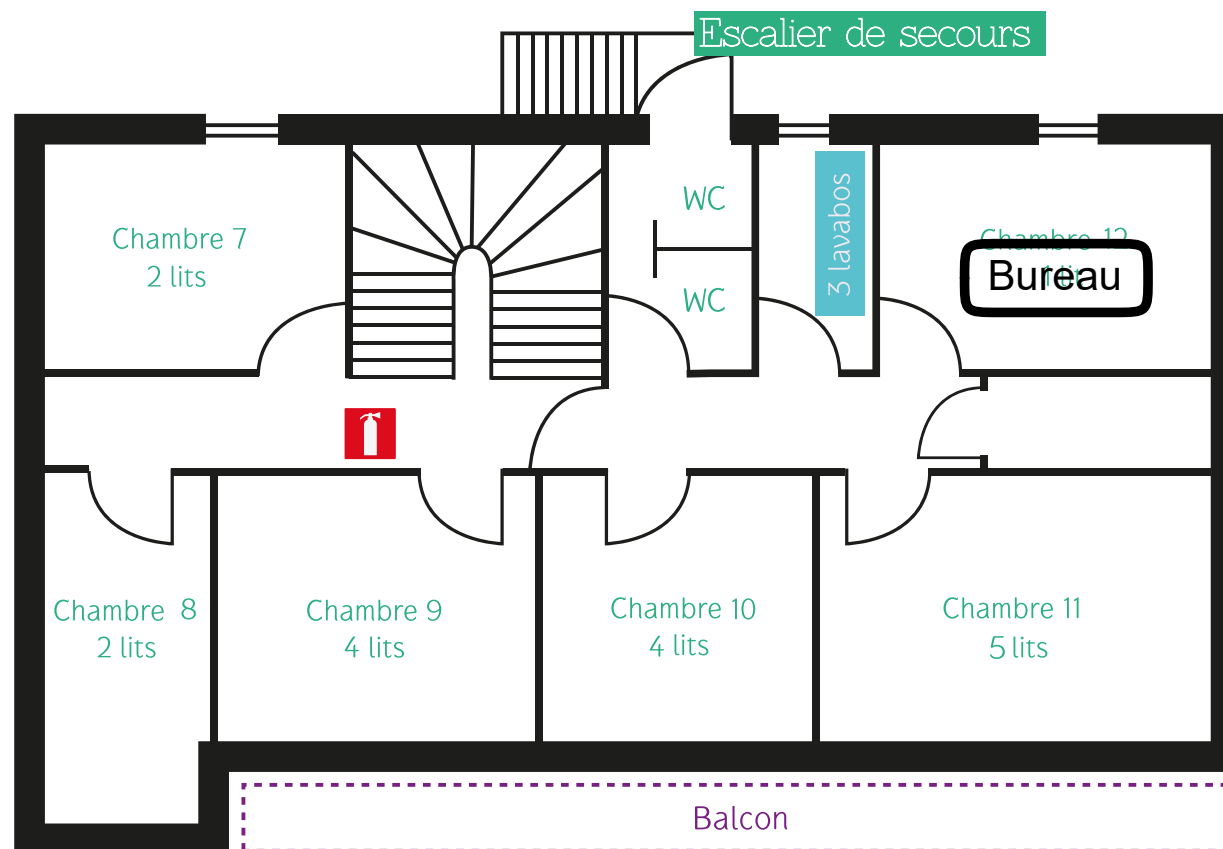

Rez-de-chaussée

Plan intérieur
du chalet des Ribes

Le chalet des Ribes
49 places

www.chalets-biaysse.fr
infos@chalets-biaysse.fr
06.69.18.01.10
04.92.20.93.74
Chalets Accueil de la Biaysse
Les Ribes
05 310 Freissinières

1^{er} Étage : 26 lits

Plan intérieur
du chalet des Ribes

www.chalets-biaysse.fr
infos@chalets-biaysse.fr
06.69.18.01.10
04.92.20.93.74
Chalets Accueil de la Biaysse
Les Ribes
05 310 Freissinières

2^{ème} Étage : 18 lits

Plan intérieur
du chalet des Ribes

Le chalet des Ribes
49 places

www.chalets-biaysse.fr
infos@chalets-biaysse.fr

06.69.18.01.10

04.92.20.93.74

Chalets Accueil de la Biaysse

Les Ribes

05 310 Freissinières