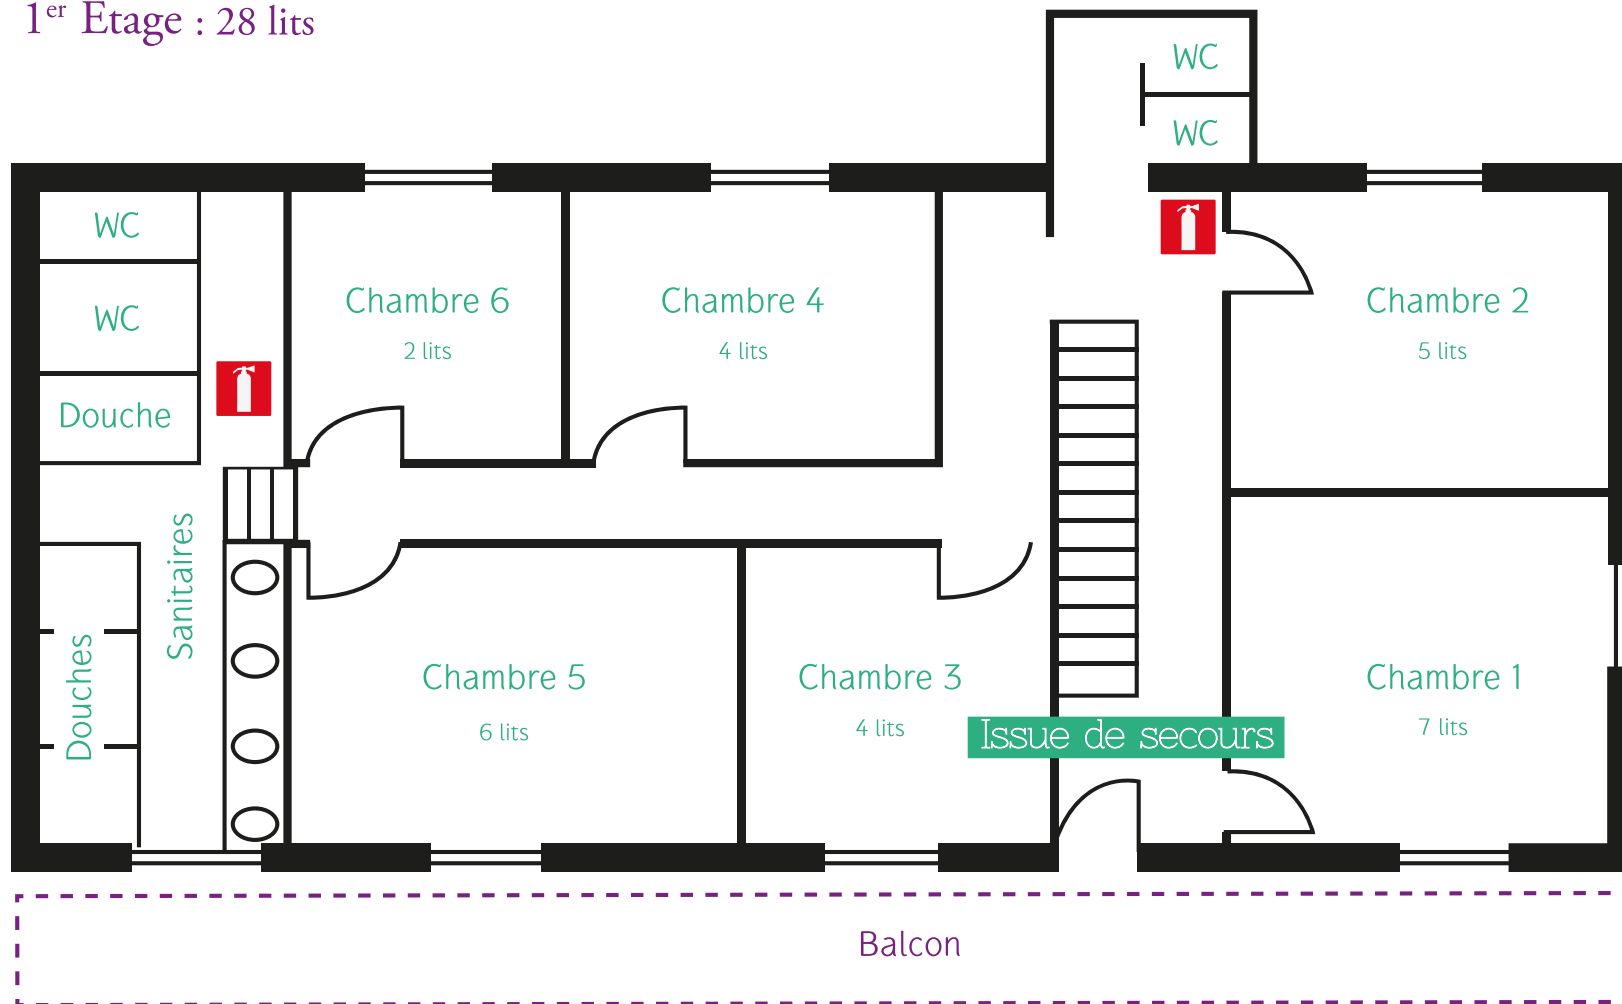

1er Étage : 28 lits

Plan intérieur
du chalet de Pallon

www.chalets-biaysse.fr
infos@chalets-biaysse.fr
06.69.18.01.10
04.92.20.93.74
Chalets Accueil de la Biaysse
Les Ribes
05 310 Freissinières