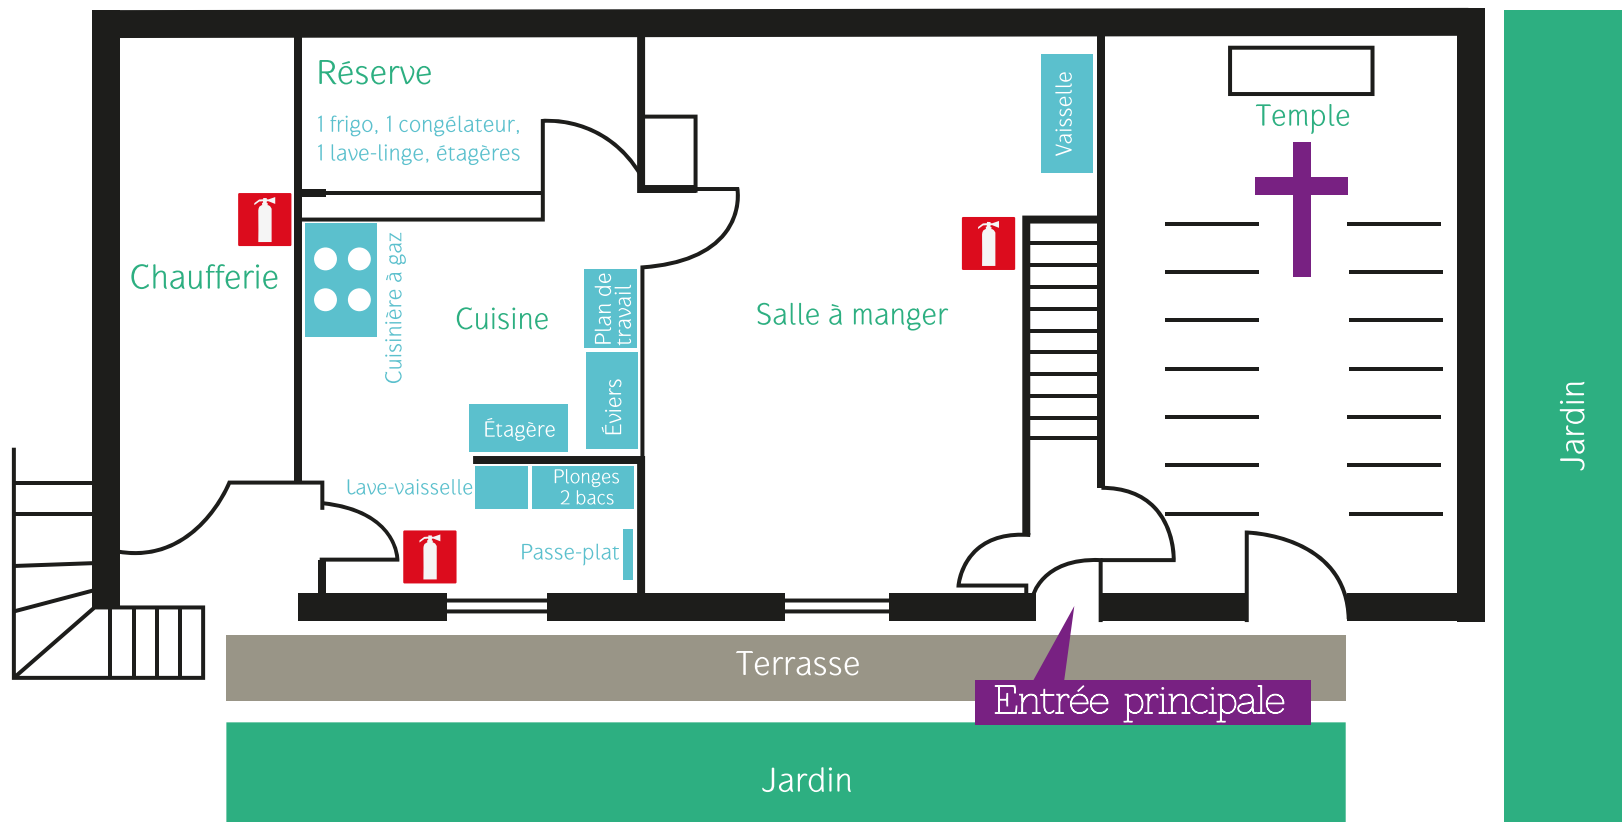

Rez-de-chaussée

Plan intérieur
du chalet de Pallon

www.chalets-biaysse.fr
infos@chalets-biaysse.fr
06.69.18.01.10
04.92.20.93.74
Chalets Accueil de la Biaysse
Les Ribes
05 310 Freissinières

1^{er} Étage : 28 lits